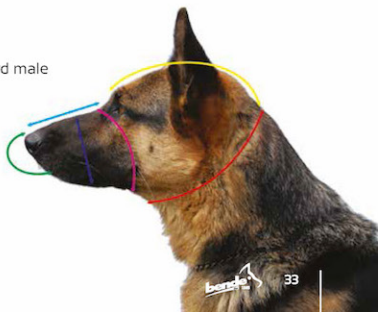

ÁLTALÁNOS JELLEMZŐK / GENERAL FEATURES:

bőr szájkosár műanyag betéttel
leather muzzle with plastic interlin

	orr hossz length of nose	orr kerület circ. nose	fej hossz length of head	nyak kerület circ. neck	orr szélesség width of nose	orr magasság high of nose	
BPSZ 1	10 cm	36 cm	24 cm	56 cm	10 cm	12 cm	
#BPSZ 1: German Shepherd female	BPSZ 2	11 cm	40 cm	29 cm	59 cm	11 cm	13 cm
#BPSZ 2: German Shepherd male	BPSZ 3	11 cm	45 cm	28 cm	59 cm	12 cm	14 cm
#BPSZ 3: Rottweiler	BPSZ 4	12 cm	49 cm	30 cm	71 cm	12 cm	15 cm
#BPSZ 4: Dogge	BMSZ 1	9 cm	32 cm	24 cm	55 cm	9 cm	10 cm
	BMSZ 2	10 cm	39 cm	23 cm	61 cm	12 cm	11 cm

**műanyag betét nélkül
*without plastic interline***

#BMSZ 1:
German Sepherd female

#BMSZ 2:
German Sepherd male

- Length of nose
- Circumference nose
- Length of head
- Circumferende of the neck
- Width of nose
- High of nose